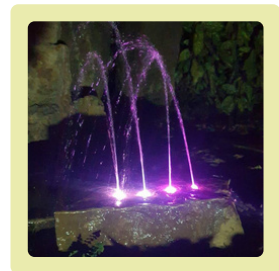

Fonts

Produïm fonts de pedra, d'una sola peça o muntatges de varies peces, amb una o múltiples sortides d'aigua, segons el que desitgi i en alguns casos combinades amb il·luminació