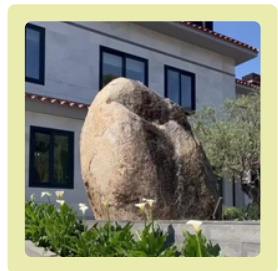

Fonts

Produïm fonts de pedra, d'una sola peça o muntatges de varies peces, amb una o múltiples sortides d'aigua, segons el que desitgi i en alguns casos combinades amb il·luminació