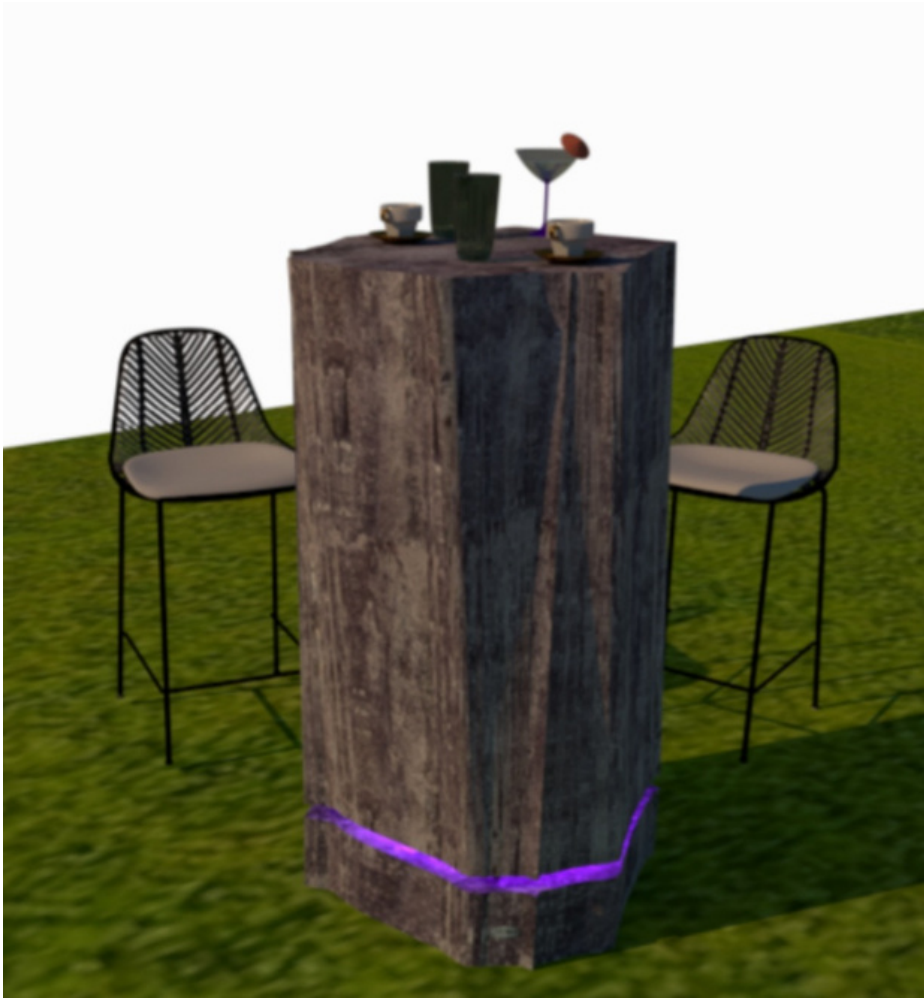

Sempre estem oberts a nous reptes.

Escala semi flotant amb lloses de cares naturals i dutxa de pedra integrada. Il·luminació també integrada a la pedra.

Aparca bicis de peces naturals amb llum a 360°  
Presentat amb diferents opcions de pedra.

*Taula de còctel, de columna d'andesita, amb llum i so 360°*

*“El Cargol” Quadre amb il·luminació integrada*

La idea principal de SerArt és treballar i col·laborar amb professionals paisatgistes, arquitectes, decoradors, professionals de la il·luminació, urbanistes, enginyers i altres per unir esforços i idees per crear projectes singulars i exclusius, tant en espai públics com privats