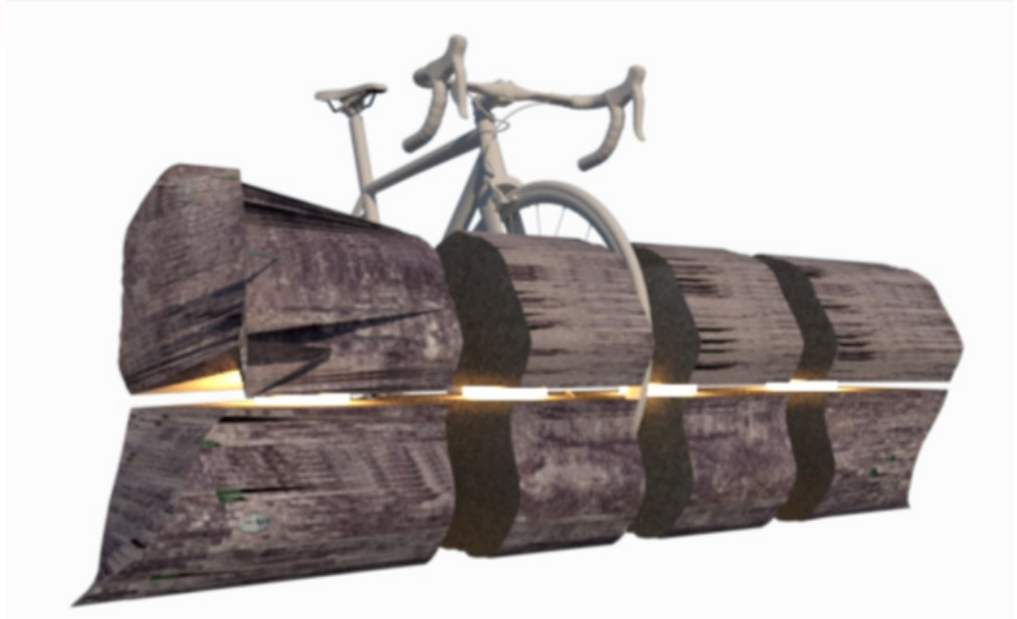

Sempre estem oberts a nous reptes.

Escala semi flotant amb lloses de cares naturals i dutxa de pedra integrada. Il·luminació també integrada a la pedra.

Aparca bicis de peces naturals amb llum a 360°  
Presentat amb diferents opcions de pedra.