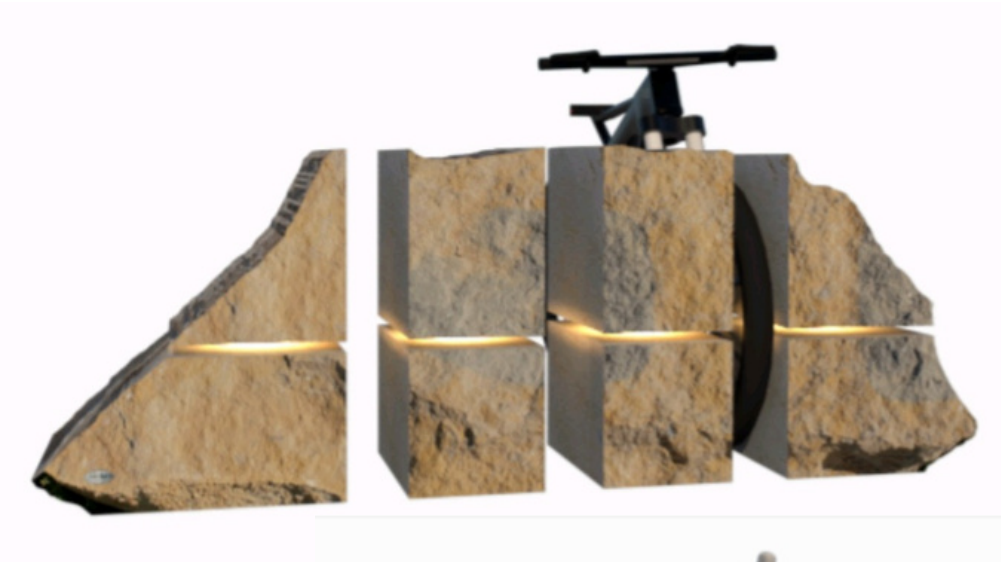

Sempre estem oberts a nous reptes.

Escala semi flotant amb lloses de cares naturals i dutxa de pedra integrada. Il·luminació també integrada a la pedra.

Aparca bicis de peces naturals amb llum a 360°  
Presentat amb diferents opcions de pedra.